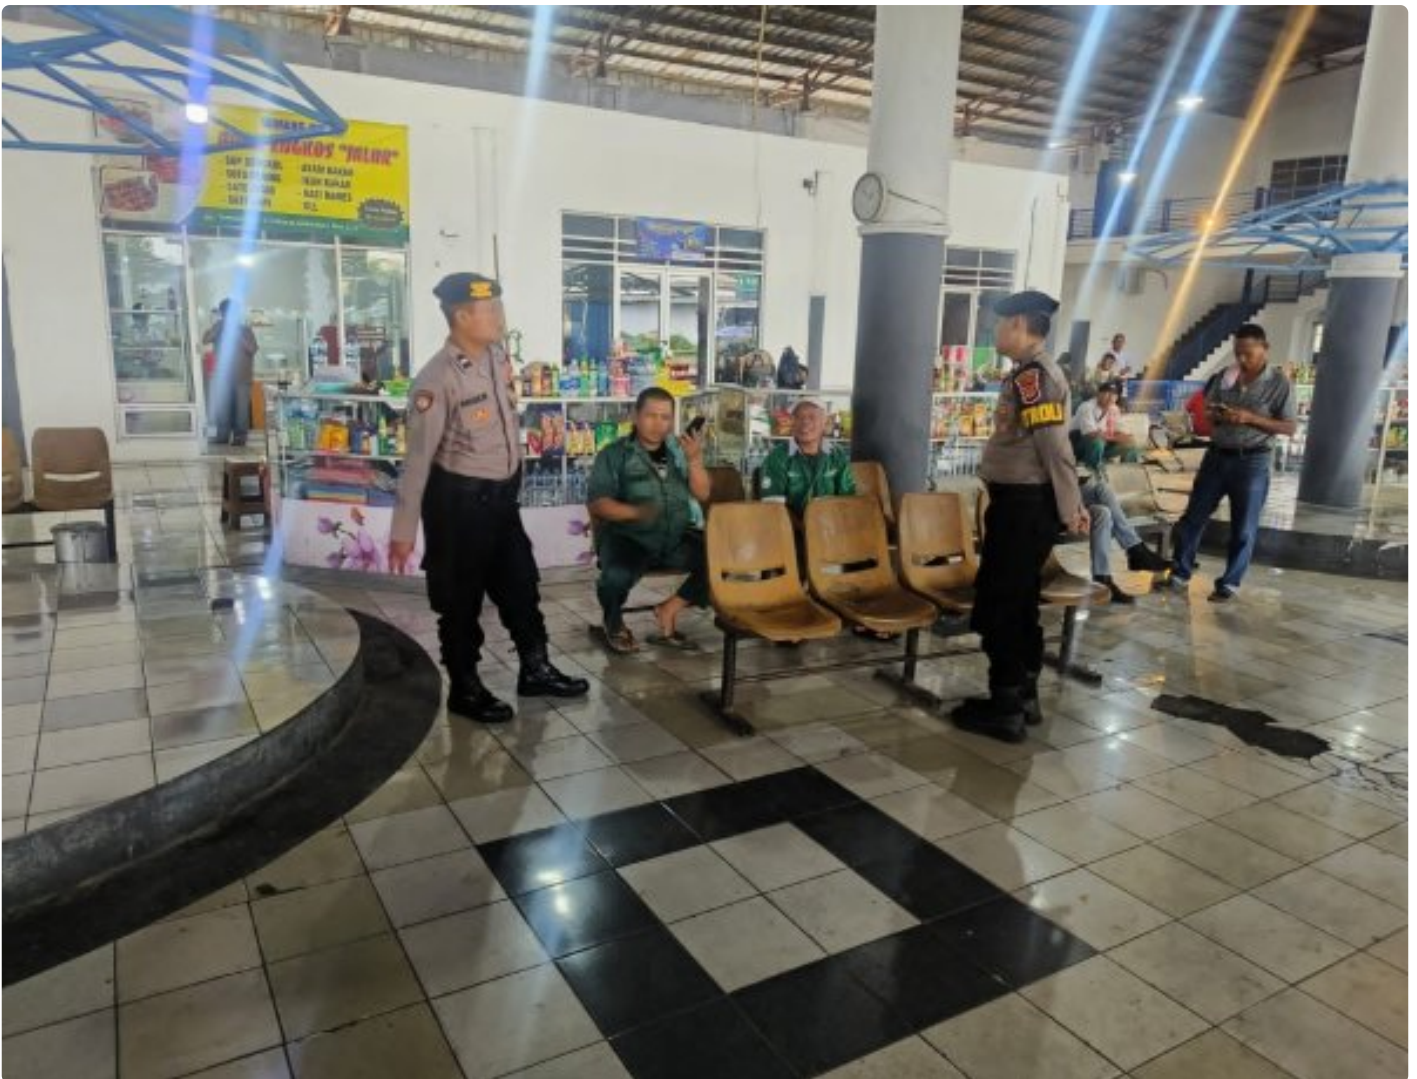

## Ops Lilin Lodaya 2024: Sat Samapta Polres Tasikmalaya Kota Lakukan Patroli Siang di Stasiun Kereta Api

Tasikmalaya Kota - [KOTATASIKMALAYA.JURNALIS.ID](http://KOTATASIKMALAYA.JURNALIS.ID)

Dec 23, 2024 - 15:33

Tasikmalaya, 23 Desember 2024 – Dalam rangka Operasi Lilin Lodaya 2024, Satuan Samapta Polres Tasikmalaya Kota mengintensifkan patroli siang hari untuk memantau situasi dan keamanan di kawasan Stasiun Kereta Api Kota Tasikmalaya. Langkah ini dilakukan guna memastikan kenyamanan dan keselamatan masyarakat yang memanfaatkan moda transportasi kereta api

selama libur Natal dan Tahun Baru.

Kegiatan patroli siang yang dilaksanakan pada hari ini bertujuan untuk mengantisipasi potensi gangguan kamtibmas, seperti pencurian, penipuan, dan aktivitas yang berpotensi mengganggu ketertiban di lingkungan stasiun. Dalam operasi ini, petugas Sat Samapta juga memberikan imbauan kepada masyarakat agar tetap waspada dan menjaga barang bawaan selama berada di area stasiun.

Kapolres Tasikmalaya Kota AKBP Joko Sulistiono melalui Kasat Samapta AKP Hartono menyatakan bahwa patroli ini merupakan bagian dari komitmen kepolisian untuk menciptakan situasi yang aman dan kondusif selama momen libur akhir tahun. "Stasiun kereta api menjadi salah satu titik vital yang kami pantau secara intensif, mengingat tingginya mobilitas masyarakat selama Operasi Lilin Lodaya," ujar AKP Hartono